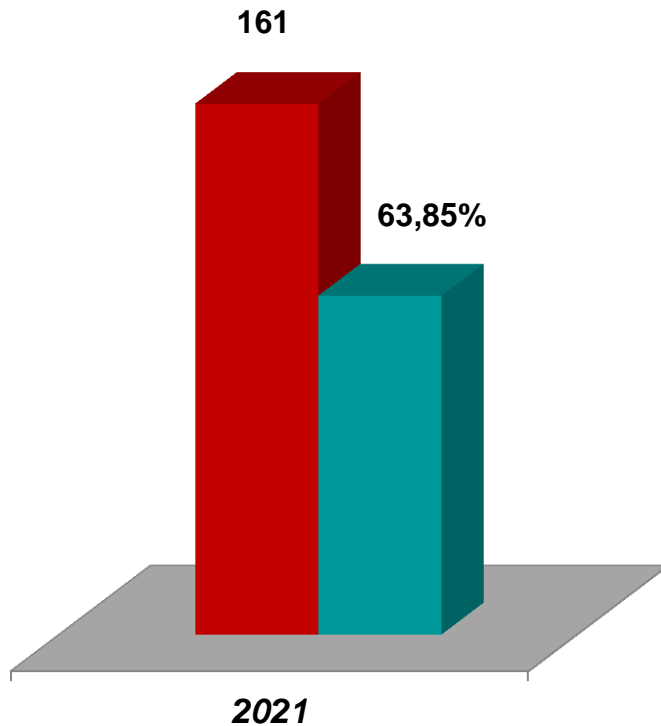

LICZBA PRZEPROWADZONYCH INTERWENCJI

W roku 2021 na całym terenie działania Posterunku Policji w Żabiej Woli odnotowano **1854** interwencje.

Posterunek Policji w Żabiej Woli

CZAS REAKCJI NA ZDARZENIE

**Na terenie działania
Posterunku Policji w Żabiej Woli
w 2021 roku średni czas reakcji
na zdarzenie wyniósł:**

Interwencje pilne - 12 min. 47 sek.

Posterunek Policji w Żabiej Woli

SKALA PRZESTĘPCZOŚCI I EFEKTY WYKRYWCZE

■ przestępczość ogółem

■ wykrywalność

■ przestępczość kryminalna

■ wykrywalność

LICZBA OSÓB ZATRZYMANÝCH NA GORĄCYM UCZYNKU PRZESTĘPSTWA

Posterunek Policji w Żabiej Woli

LICZBA ZAREJESTROWANYCH POSTĘPOWAŃ DOTYCZĄCYCH WYKROCZEŃ I SPOSÓB ICH ZAKOŃCZENIA

Posterunek Policji w Żabiej Woli

ZDARZENIA DROGOWE – GMINA ŻABIA WOLA

PRZEMOC W RODZINIE

- Liczba sporządzonych Niebieskich Kart – **8**
- Liczba osób dotkniętych przemocą – **10**
- Liczba sprawców przemocy – **8**

0 nietrzeźwych sprawców przemocy

Posterunek Policji w Żabiej Woli

MAPA ZAGROŻEŃ

Od 5 października 2016 r. na terenie całego kraju funkcjonuje Krajowa Mapa Zagrożeń Bezpieczeństwa. Jest ona platformą wymiany informacji pomiędzy społeczeństwem a Policją i daje możliwość dzielenia się spostrzeżeniami w zakresie różnego rodzaju zagrożeń. W roku 2021 na terenie powiatu grodziskiego na mapie zostało naniesionych 1270 zagrożeń.