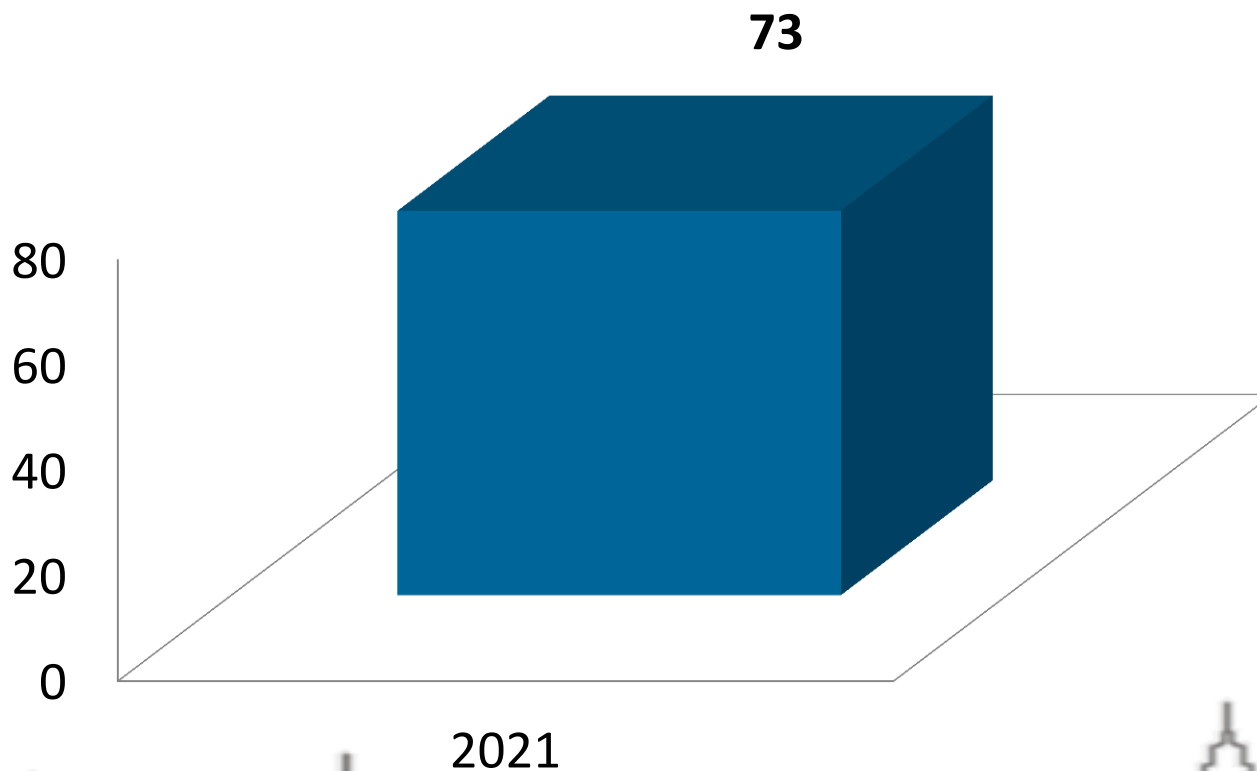

LICZBA PRZEPROWADZONYCH INTERWENCJI

W roku 2021 na całym terenie działania Posterunku Policji w Żabiej Woli odnotowano **1854** interwencje.

Posterunek Policji w Żabiej Woli

CZAS REAKCJI NA ZDARZENIE

**Na terenie działania
Posterunku Policji w Żabiej Woli
w 2021 roku średni czas reakcji
na zdarzenie wyniósł:**

Interwencje pilne - 12 min. 47 sek.

Posterunek Policji w Żabiej Woli

SKALA PRZESTĘPCZOŚCI I EFEKTY WYKRYWCZE

■ przestępczość ogółem

■ wykrywalność

■ przestępczość kryminalna

■ wykrywalność

LICZBA OSÓB ZATRZYMANÝCH NA GORĄCYM UCZYNKU PRZESTĘPSTWA