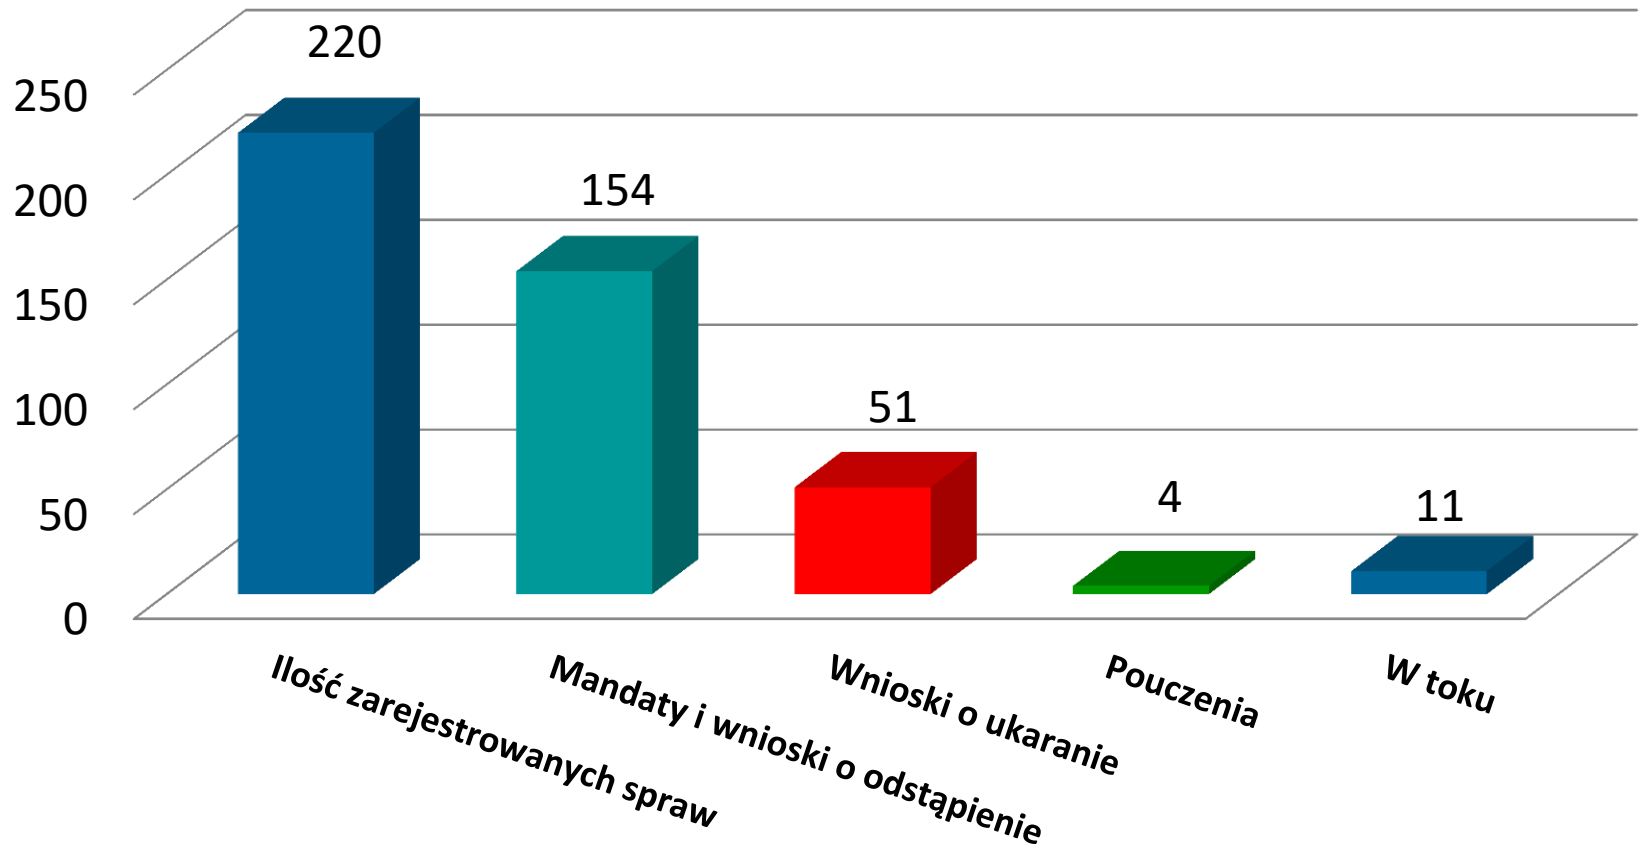

LICZBA PRZEPROWADZONYCH INTERWENCJI

W roku 2021 na całym terenie działania Posterunku Policji w Żabiej Woli odnotowano **1854** interwencje.

Posterunek Policji w Żabiej Woli

CZAS REAKCJI NA ZDARZENIE

**Na terenie działania
Posterunku Policji w Żabiej Woli
w 2021 roku średni czas reakcji
na zdarzenie wyniósł:**

Interwencje pilne - 12 min. 47 sek.

Posterunek Policji w Żabiej Woli

SKALA PRZESTĘPCZOŚCI I EFEKTY WYKRYWCZE

■ przestępczość ogółem

■ wykrywalność

■ przestępczość kryminalna

■ wykrywalność

LICZBA OSÓB ZATRZYMANÝCH NA GORĄCYM UCZYNKU PRZESTĘPSTWA

Posterunek Policji w Żabiej Woli

LICZBA ZAREJESTROWANYCH POSTĘPOWAŃ DOTYCZĄCYCH WYKROCZEŃ I SPOSÓB ICH ZAKOŃCZENIA

Posterunek Policji w Żabiej Woli

ZDARZENIA DROGOWE – GMINA ŻABIA WOLA

PRZEMOC W RODZINIE

- Liczba sporządzonych Niebieskich Kart – **8**
- Liczba osób dotkniętych przemocą – **10**
- Liczba sprawców przemocy – **8**

0 nietrzeźwych sprawców przemocy

Posterunek Policji w Żabiej Woli

MAPA ZAGROŻEŃ

Od 5 października 2016 r. na terenie całego kraju funkcjonuje Krajowa Mapa Zagrożeń Bezpieczeństwa. Jest ona platformą wymiany informacji pomiędzy społeczeństwem a Policją i daje możliwość dzielenia się spostrzeżeniami w zakresie różnego rodzaju zagrożeń. W roku 2021 na terenie powiatu grodziskiego na mapie zostało naniesionych 1270 zagrożeń.