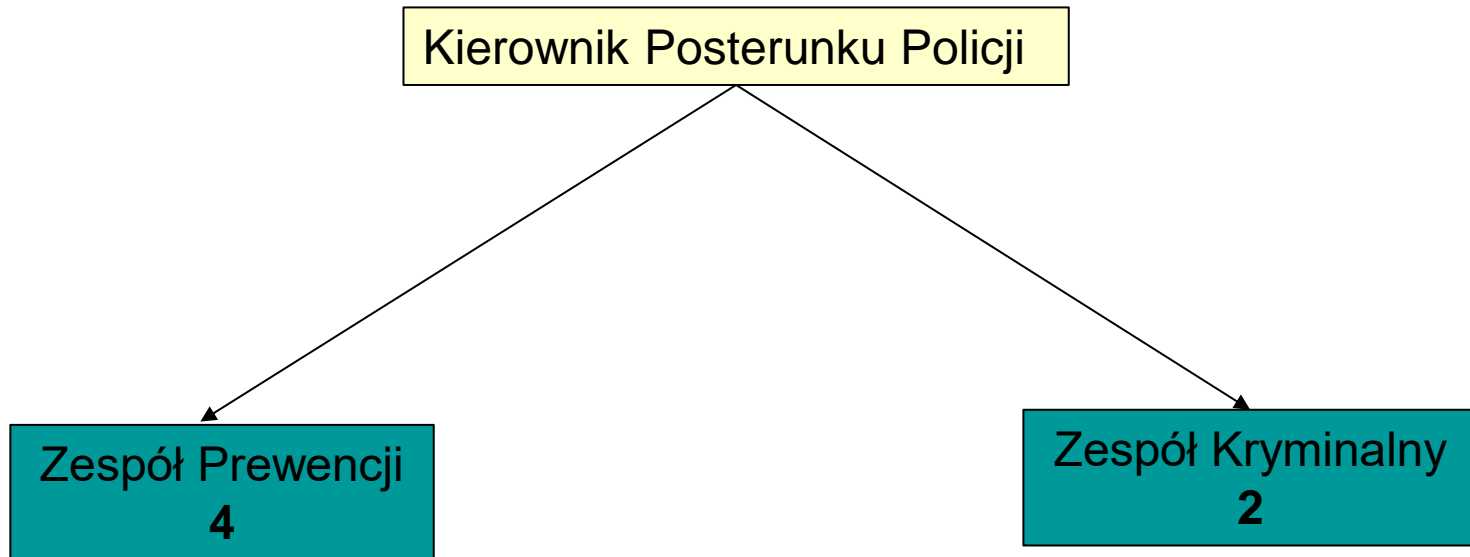

Posterunek Policji w Żabiej Woli

DEBATA SPOŁECZNA

dotycząca bezpieczeństwa mieszkańców

gminy Żabia Wola

w miejscu zamieszkania

Posterunek Policji w Żabiej Woli

STRUKTURA JEDNOSTKI

Posterunek Policji w Żabiej Woli

LICZBA PRZEPROWADZONYCH INTERWENCJI

W roku 2021 na całym terenie działania Posterunku Policji w Żabiej Woli odnotowano **1854** interwencje.

Posterunek Policji w Żabiej Woli

CZAS REAKCJI NA ZDARZENIE

**Na terenie działania
Posterunku Policji w Żabiej Woli
w 2021 roku średni czas reakcji
na zdarzenie wyniósł:**