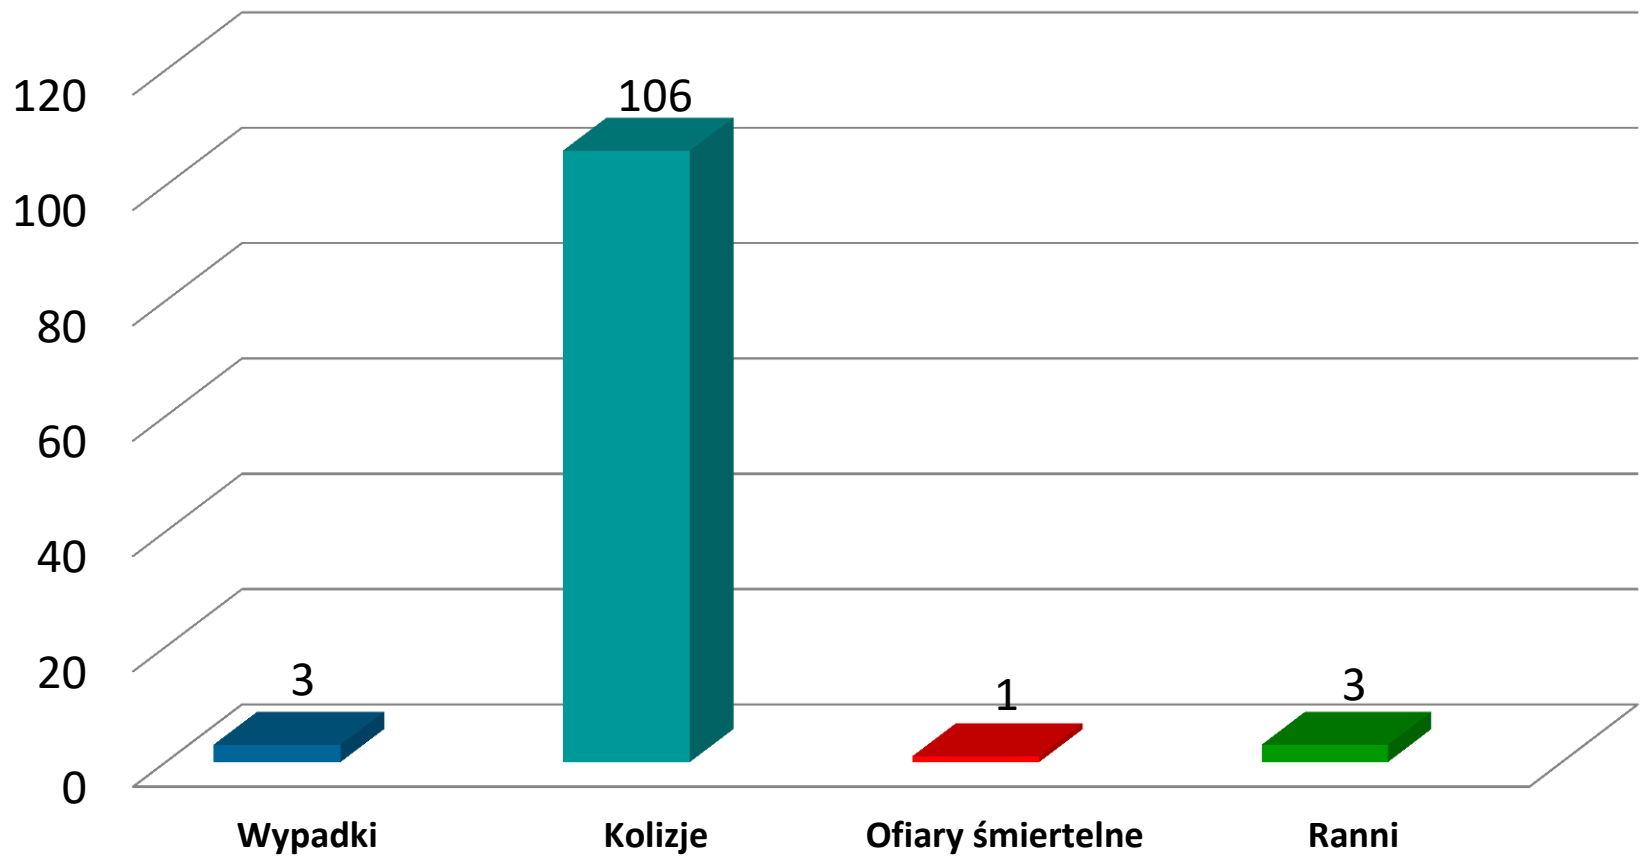

Posterunek Policji w Żabiej Woli

LICZBA ZAREJESTROWANYCH POSTĘPOWAŃ DOTYCZĄCYCH WYKROCZEŃ I SPOSÓB ICH ZAKOŃCZENIA

Posterunek Policji w Żabiej Woli

ZDARZENIA DROGOWE – GMINA ŻABIA WOLA

PRZEMOC W RODZINIE

- Liczba sporządzonych Niebieskich Kart – **8**
- Liczba osób dotkniętych przemocą – **10**
- Liczba sprawców przemocy – **8**

0 nietrzeźwych sprawców przemocy

Posterunek Policji w Żabiej Woli

MAPA ZAGROŻEŃ

Od 5 października 2016 r. na terenie całego kraju funkcjonuje Krajowa Mapa Zagrożeń Bezpieczeństwa. Jest ona platformą wymiany informacji pomiędzy społeczeństwem a Policją i daje możliwość dzielenia się spostrzeżeniami w zakresie różnego rodzaju zagrożeń. W roku 2021 na terenie powiatu grodziskiego na mapie zostało naniesionych 1270 zagrożeń.