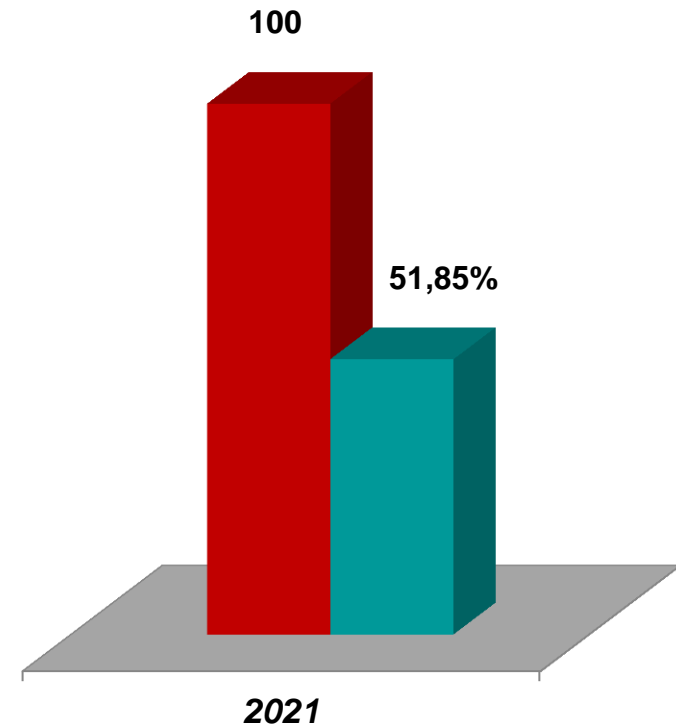

LICZBA PRZEPROWADZONYCH INTERWENCJI

W roku 2021 na całym terenie działania Posterunku Policji w Żabiej Woli odnotowano **1854** interwencje.

Posterunek Policji w Żabiej Woli

CZAS REAKCJI NA ZDARZENIE

**Na terenie działania
Posterunku Policji w Żabiej Woli
w 2021 roku średni czas reakcji
na zdarzenie wyniósł:**

Interwencje pilne - 12 min. 47 sek.

Posterunek Policji w Żabiej Woli

SKALA PRZESTĘPCZOŚCI I EFEKTY WYKRYWCZE

■ przestępczość ogółem

■ wykrywalność

■ przestępczość kryminalna

■ wykrywalność

LICZBA OSÓB ZATRZYMANÝCH NA GORĄCYM UCZYNKU PRZESTĘPSTWA

Posterunek Policji w Żabiej Woli

LICZBA ZAREJESTROWANYCH POSTĘPOWAŃ DOTYCZĄCYCH WYKROCZEŃ I SPOSÓB ICH ZAKOŃCZENIA

Posterunek Policji w Żabiej Woli

ZDARZENIA DROGOWE – GMINA ŻABIA WOLA

PRZEMOC W RODZINIE

- Liczba sporządzonych Niebieskich Kart – **8**
- Liczba osób dotkniętych przemocą – **10**
- Liczba sprawców przemocy – **8**

0 nietrzeźwych sprawców przemocy

Posterunek Policji w Żabiej Woli

MAPA ZAGROŻEŃ

Od 5 października 2016 r. na terenie całego kraju funkcjonuje Krajowa Mapa Zagrożeń Bezpieczeństwa. Jest ona platformą wymiany informacji pomiędzy społeczeństwem a Policją i daje możliwość dzielenia się spostrzeżeniami w zakresie różnego rodzaju zagrożeń. W roku 2021 na terenie powiatu grodziskiego na mapie zostało naniesionych 1270 zagrożeń.