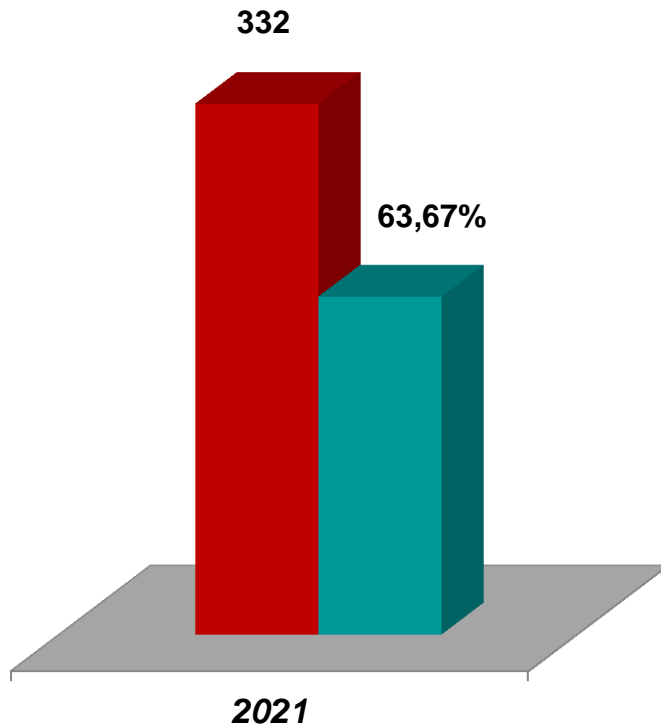

## ***LICZBA PRZEPROWADZONYCH INTERWENCJI***

W roku 2021 na całym terenie działania Komisariatu Policji w Jaktorowie odnotowano **2720** interwencji.

## ***CZAS REAKCJI NA ZDARZENIE***

**Na terenie działania  
Komisariatu Policji w Jaktorowie  
w 2021 roku średni czas reakcji  
na zdarzenie wyniósł:**

**Gmina Jaktorów:**

**Interwencje pilne -10 min. 01 sek.**

## SKALA PRZESTĘPCZOŚCI I EFEKTY WYKRYWCZE

■ przestępczość ogółem

■ wykrywalność

■ przestępczość kryminalna

■ wykrywalność